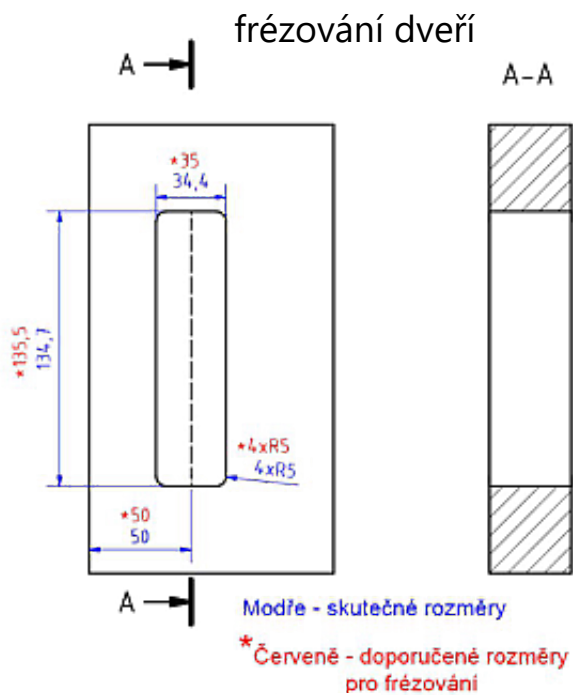

MONTÁŽ MUŠLE MINIMAL II / MAXIMAL II

Demontáž vnitřní magnetické výplně pomocí kvalitní lepicí pásky