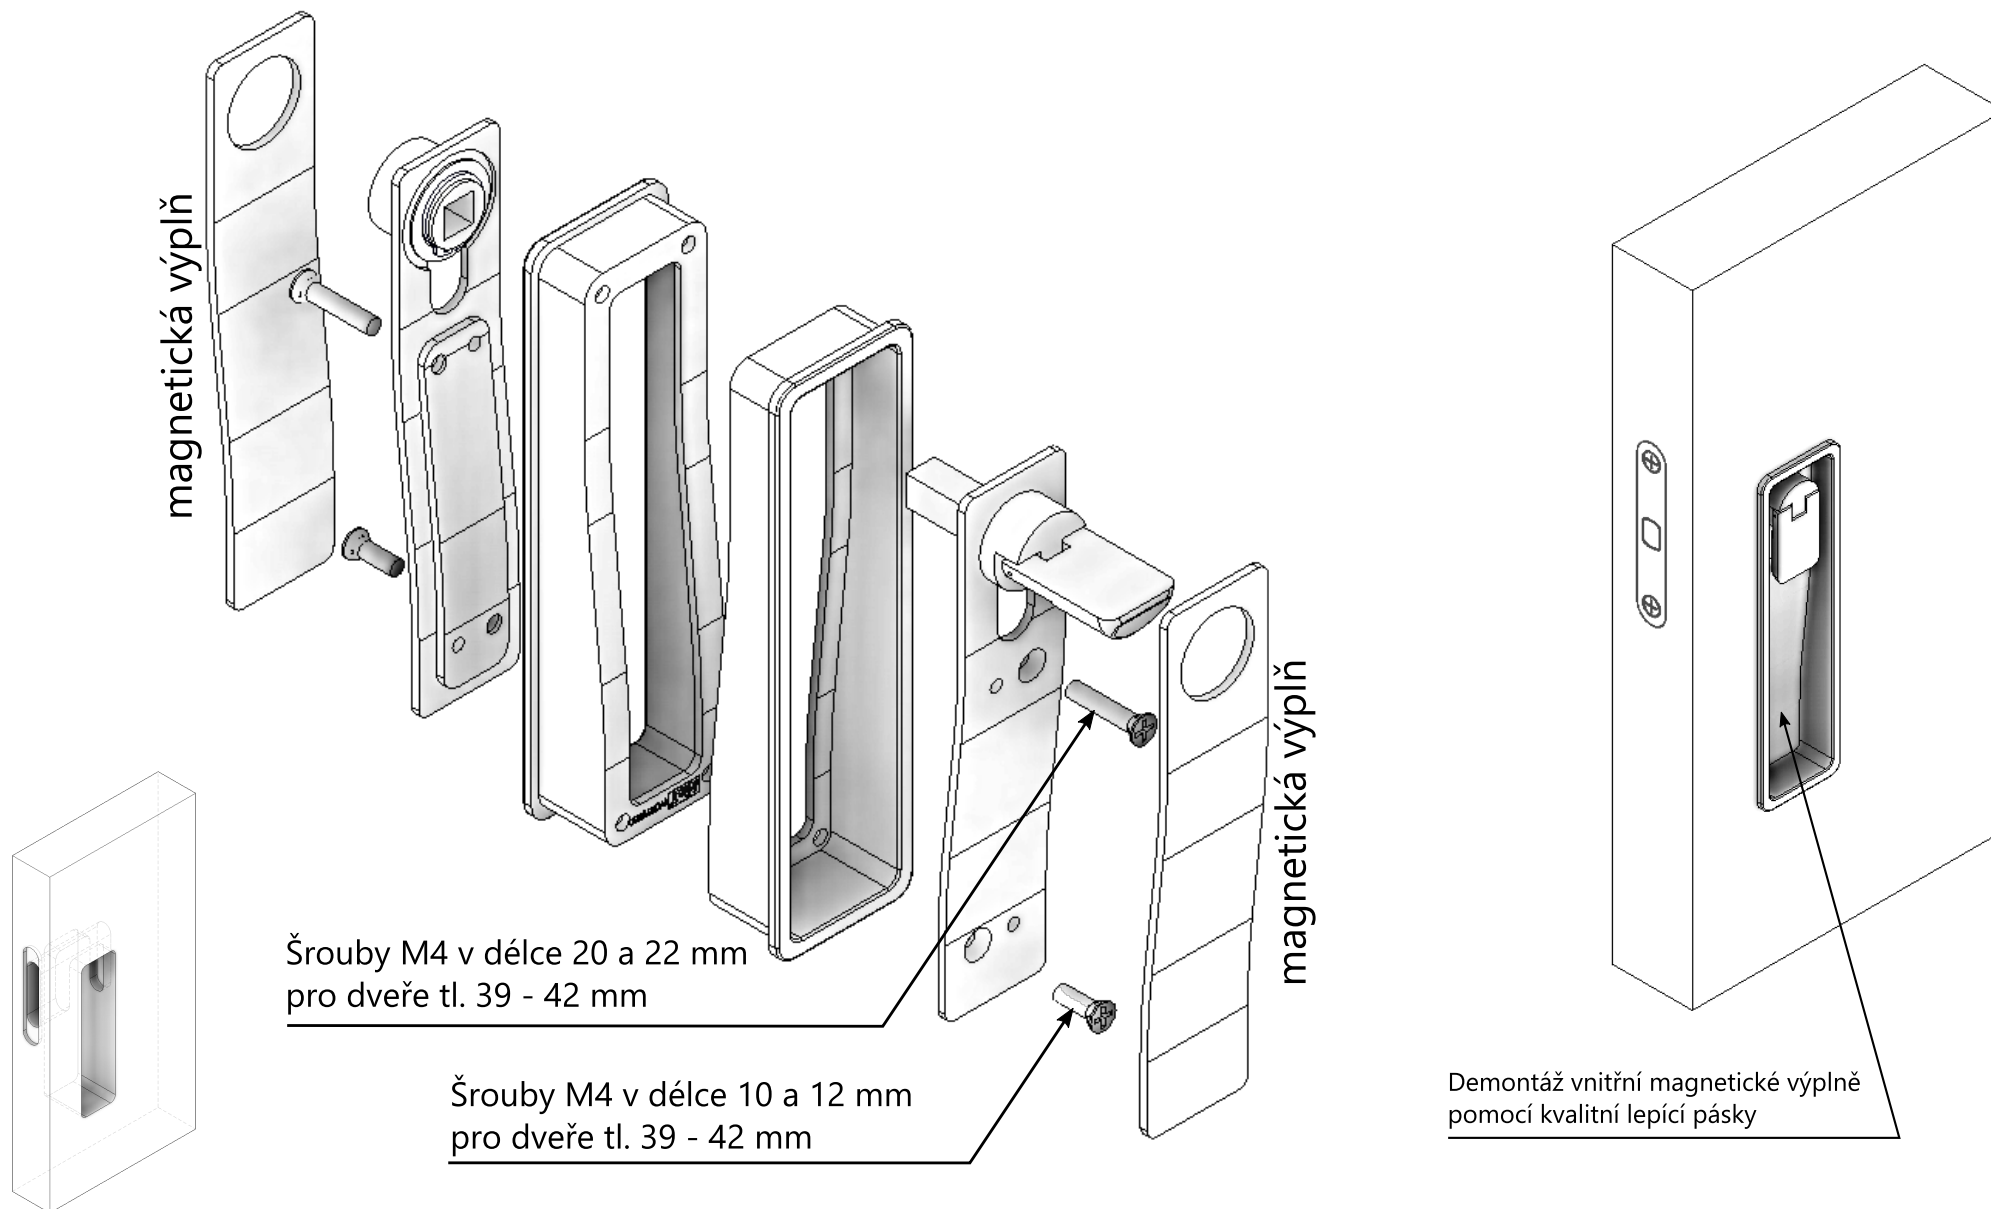

# MONTÁŽ MUŠLE MINIMAL II / MAXIMAL II WC / KOUPELNA

Zámek na posuvné dveře  
Mini WC/koupelna

WC zámek

protiplech + vanička

frézování dveří

PLATÍ PRO:  
Mušle Entry WC  
Mušle Minimal II WC  
Mušle Maximal II WC

frézování zárubně