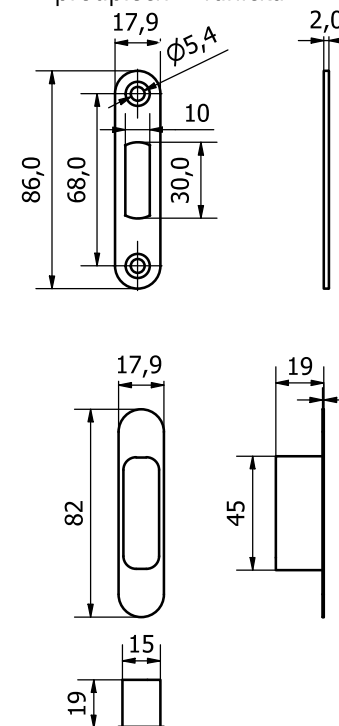

# MONTÁŽ MUŠLE MINIMAL II / MAXIMAL II WC / KOUPELNA

Zámek na posuvné dveře  
Mini WC/koupelna

WC zámek

protiplech + vanička

frézování dveří

PLATÍ PRO:  
Mušle Entry WC  
Mušle Minimal II WC  
Mušle Maximal II WC