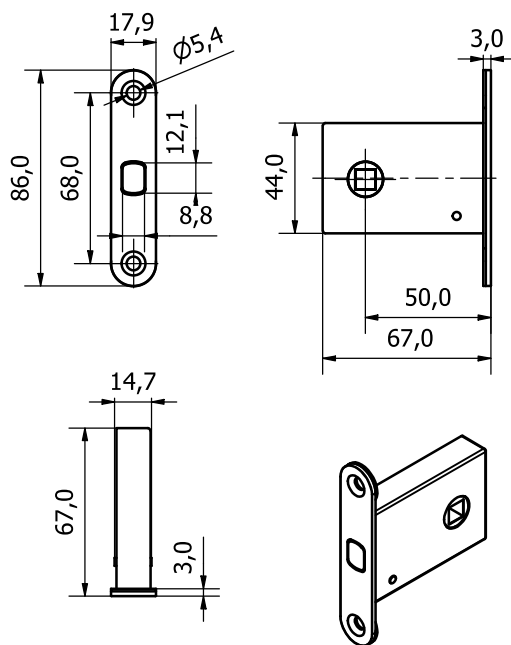

# MONTÁŽ MUŠLE MINIMAL II / MAXIMAL II WC / KOUPELNA

Zámek na posuvné dveře  
Mini WC/koupelna

WC zámek

protiplech + vanička

frézování dveří

PLATÍ PRO:  
Mušle Entry WC  
Mušle Minimal II WC  
Mušle Maximal II WC