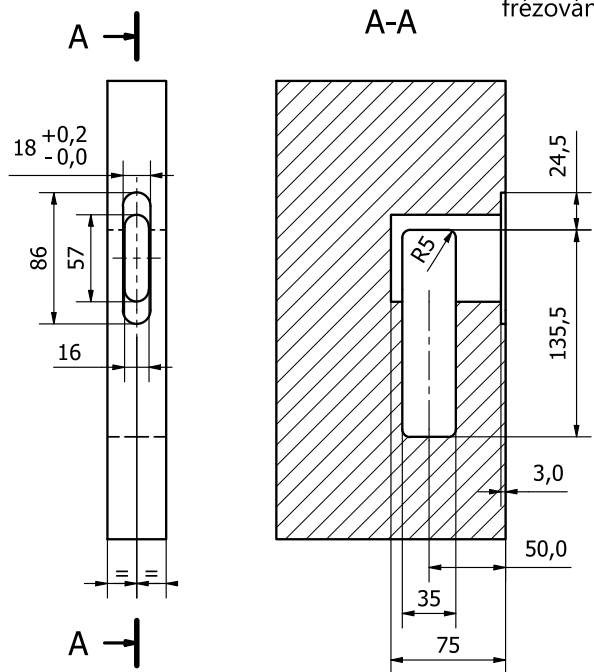

# MONTÁŽ MUŠLE MINIMAL II / MAXIMAL II WC / KOUPELNA

Zámek na posuvné dveře  
Mini WC/koupelna

WC zámek

protiplech + vanička

frézování dveří

PLATÍ PRO:  
Mušle Entry WC  
Mušle Minimal II WC  
Mušle Maximal II WC