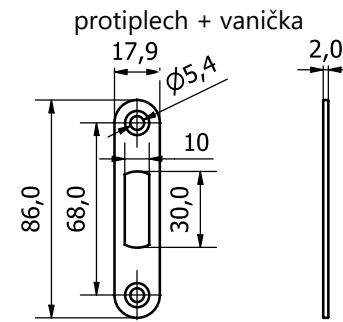

MONTÁŽ MUŠLE MINIMAL II / MAXIMAL II CYLINDRICKÁ

Zámek na posuvné dveře
Mini cylindrický

A →

A-A

frézování zárubně

A →

M57 03 - 2060306

frézování dveří

A-A

A →

PLATÍ PRO:
Mušle Entry cylindrická
Mušle Minimal II cylindrická
Mušle Maximal II cylindrická