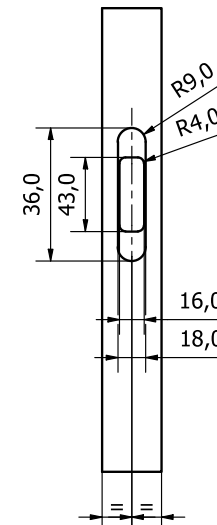

MONTÁŽ MUŠLE MINIMAL II / MAXIMAL II CYLINDRICKÁ

Zámek na posuvné dveře
Mini cylindrický

A →

A-A

frézování zárubně

A →

M57 03 - 2060306

frézování dveří

A-A

A →

PLATÍ PRO:
Mušle Entry cylindrická
Mušle Minimal II cylindrická
Mušle Maximal II cylindrická