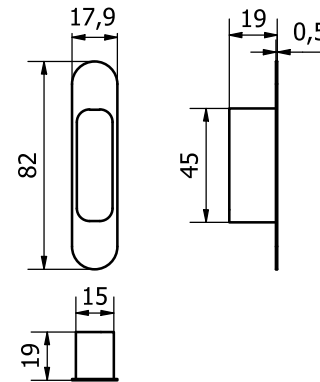

MONTÁŽ MUŠLE MINIMAL II / MAXIMAL II CYLINDRICKÁ

Zámek na posuvné dveře
Mini cylindrický

A →

A-A

frézování zárubně

A →

M57 03 - 2060306

frézování dveří

A-A

A →

PLATÍ PRO:
Mušle Entry cylindrická
Mušle Minimal II cylindrická
Mušle Maximal II cylindrická