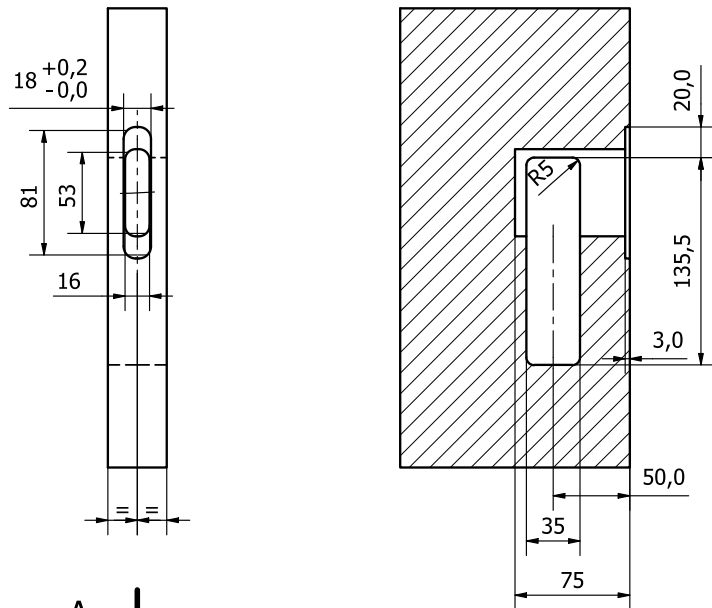

MONTÁŽ MUŠLE MINIMAL II / MAXIMAL II CYLINDRICKÁ

Zámek na posuvné dveře
Mini cylindrický

A →

A-A

frézování zárubně

A →

M57 03 - 2060306

frézování dveří

A-A

A →

PLATÍ PRO:
Mušle Entry cylindrická
Mušle Minimal II cylindrická
Mušle Maximal II cylindrická