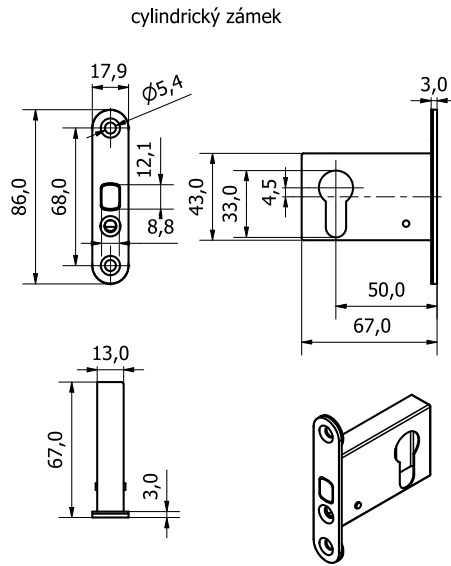

MONTÁŽ MUŠLE MINIMAL II / MAXIMAL II CYLINDRICKÁ

Zámek na posuvné dveře
Mini cylindrický

A →

A-A

frézování zárubně

A →

M57 03 - 2060306

frézování dveří

A-A

A →

PLATÍ PRO:
Mušle Entry cylindrická
Mušle Minimal II cylindrická
Mušle Maximal II cylindrická