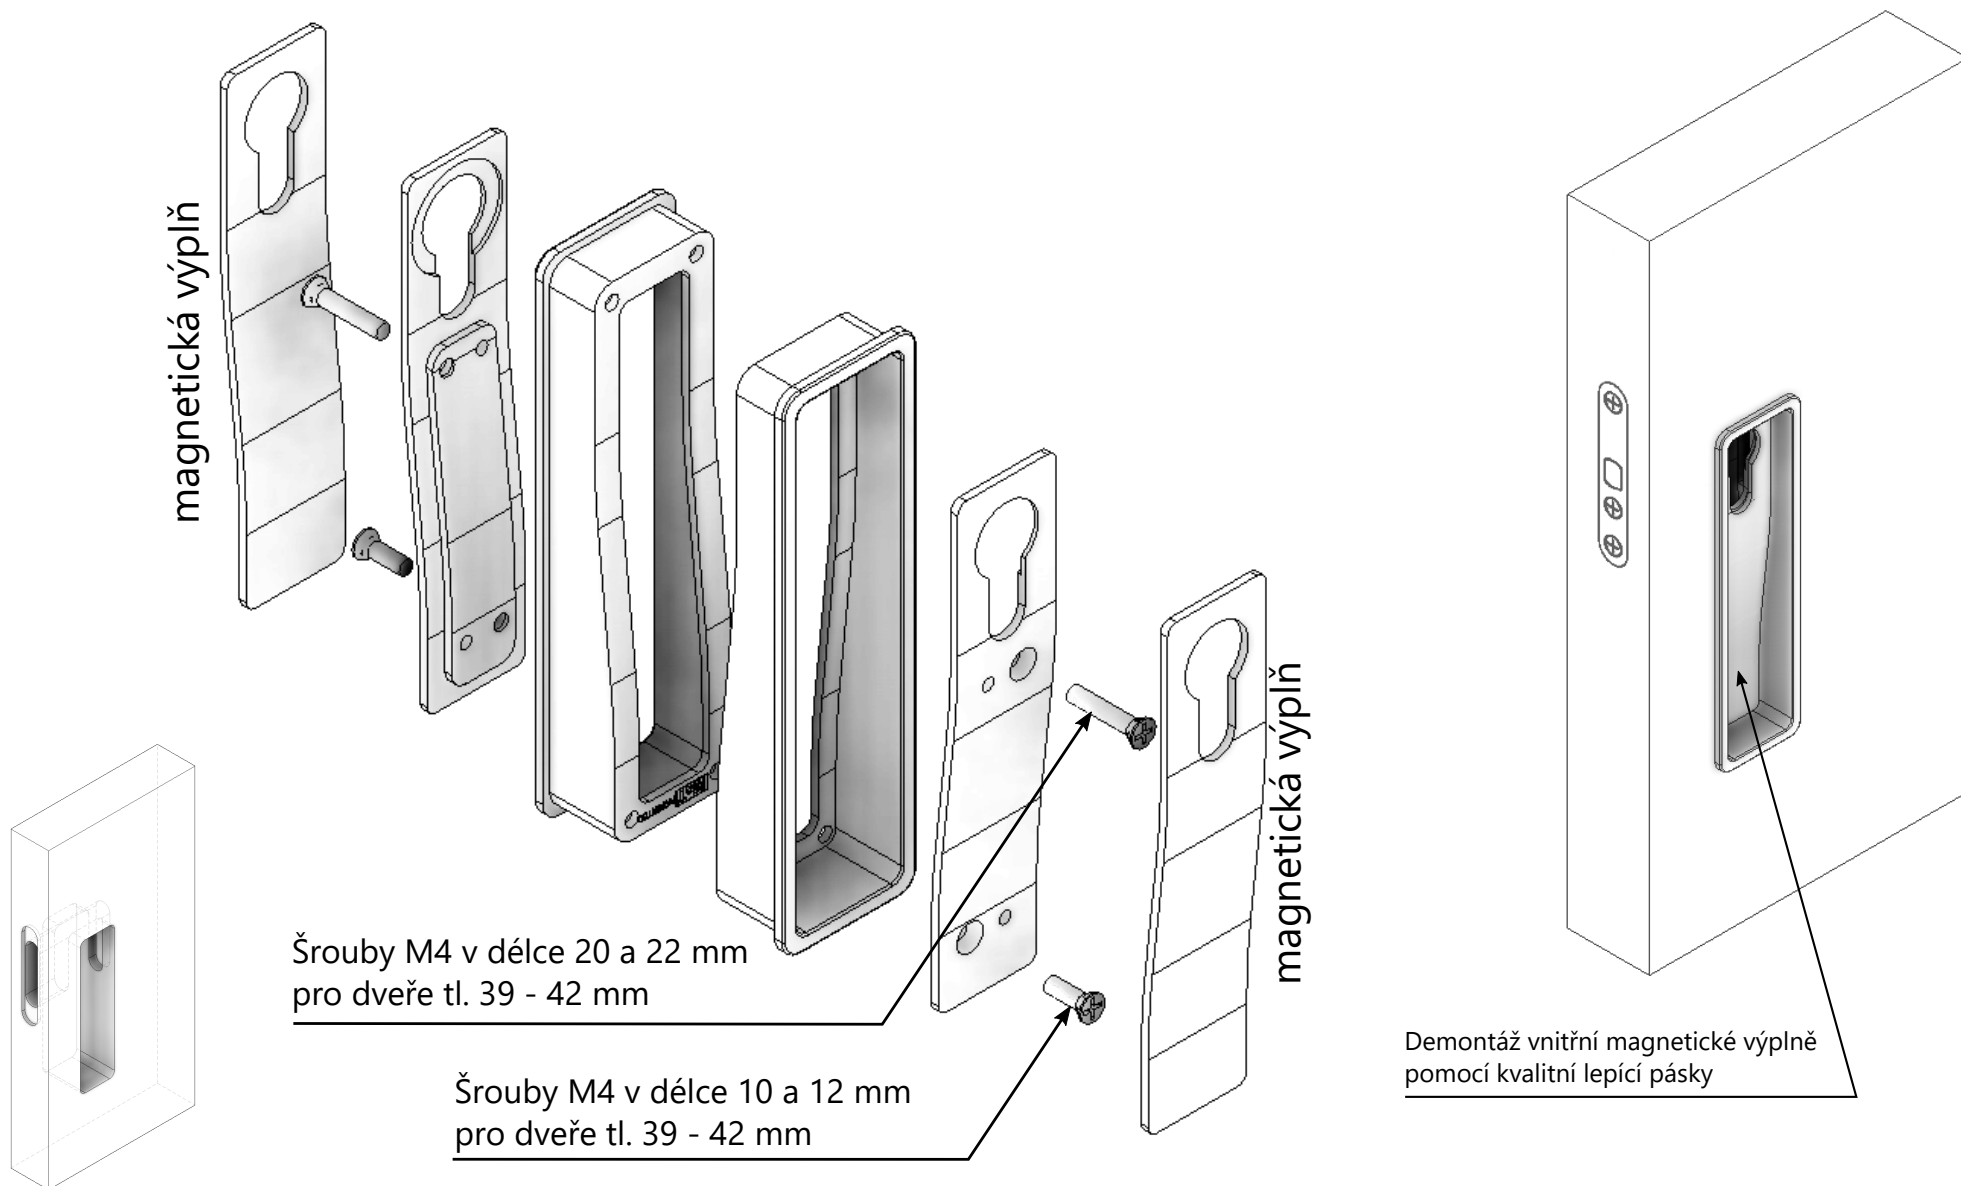

MONTÁŽ MUŠLE MINIMAL II / MAXIMAL II CYLINDRICKÁ

Zámek na posuvné dveře
Mini cylindrický

A →

A-A

frézování zárubně

A →

M57 03 - 2060306

frézování dveří

A-A

A →

PLATÍ PRO:
Mušle Entry cylindrická
Mušle Minimal II cylindrická
Mušle Maximal II cylindrická