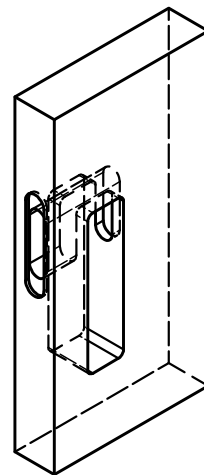

MONTÁŽ MUŠLE ENTRY WC/KOUPELNA

Zámek na posuvné dveře
Mini WC/koupelna

PLATÍ PRO:
Mušle Entry WC
Mušle Minimal II WC
Mušle Maximal II WC