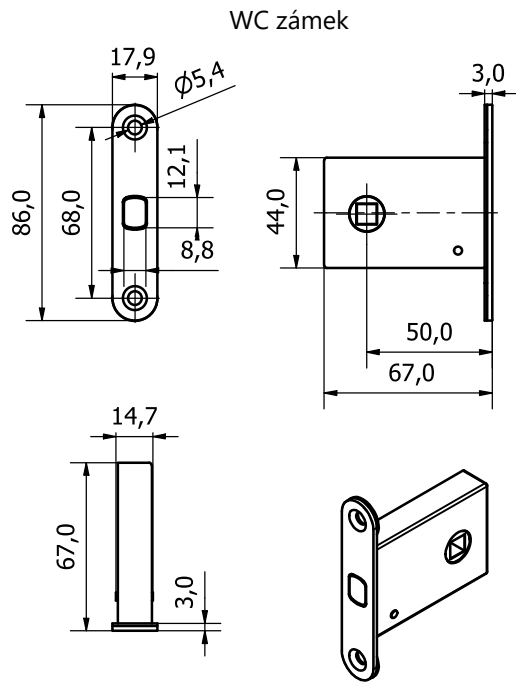

MONTÁŽ MUŠLE ENTRY WC/KOUPELNA

Zámek na posuvné dveře
Mini WC/koupelna

PLATÍ PRO:
Mušle Entry WC
Mušle Minimal II WC
Mušle Maximal II WC