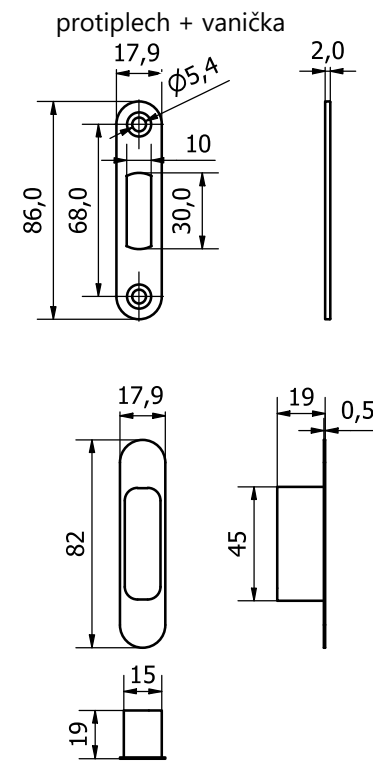

MONTÁŽ MUŠLE ENTRY WC/KOUPELNA

Zámek na posuvné dveře
Mini WC/koupelna

PLATÍ PRO:
Mušle Entry WC
Mušle Minimal II WC
Mušle Maximal II WC