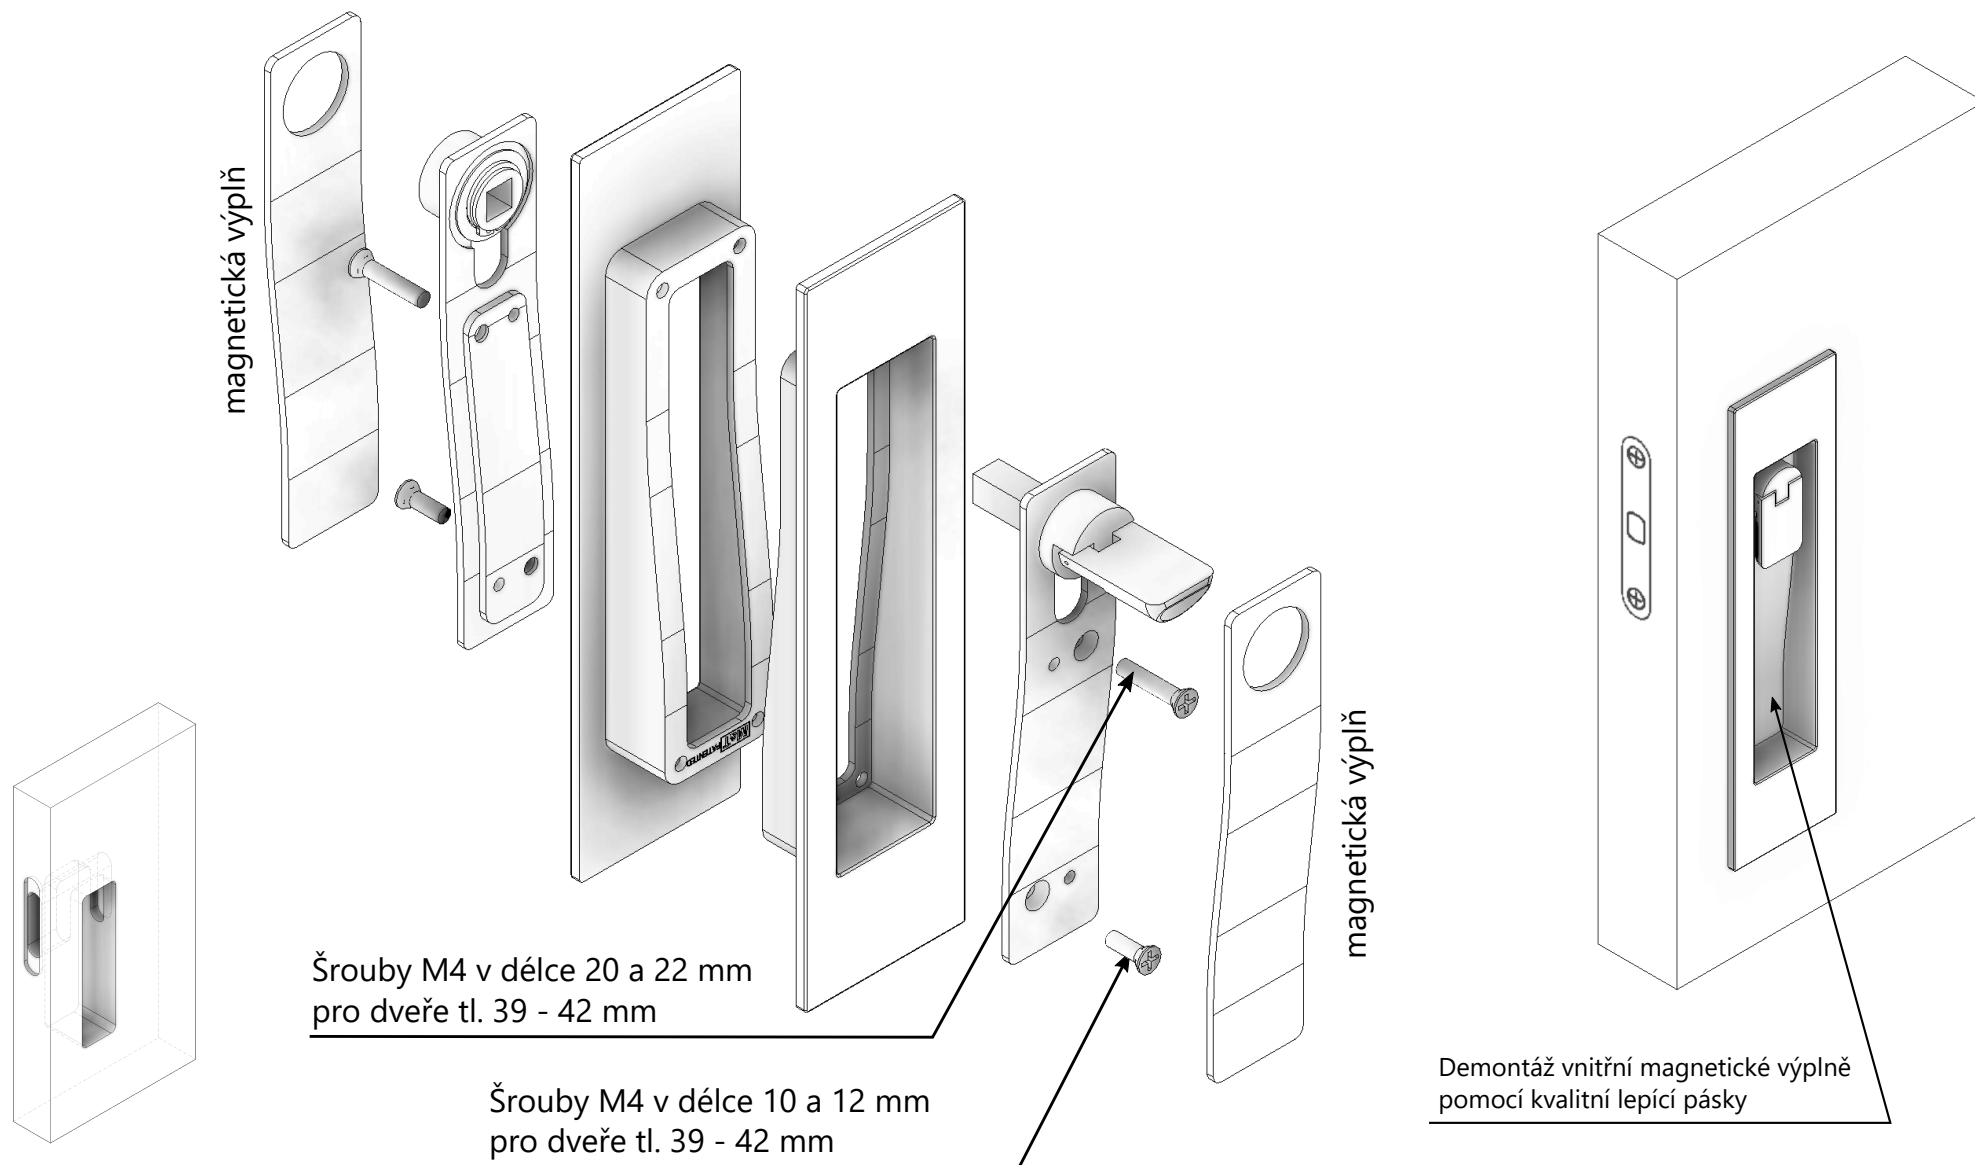

MONTÁŽ MUŠLE ENTRY WC/KOUPELNA

Zámek na posuvné dveře
Mini WC/koupelna

PLATÍ PRO:
Mušle Entry WC
Mušle Minimal II WC
Mušle Maximal II WC