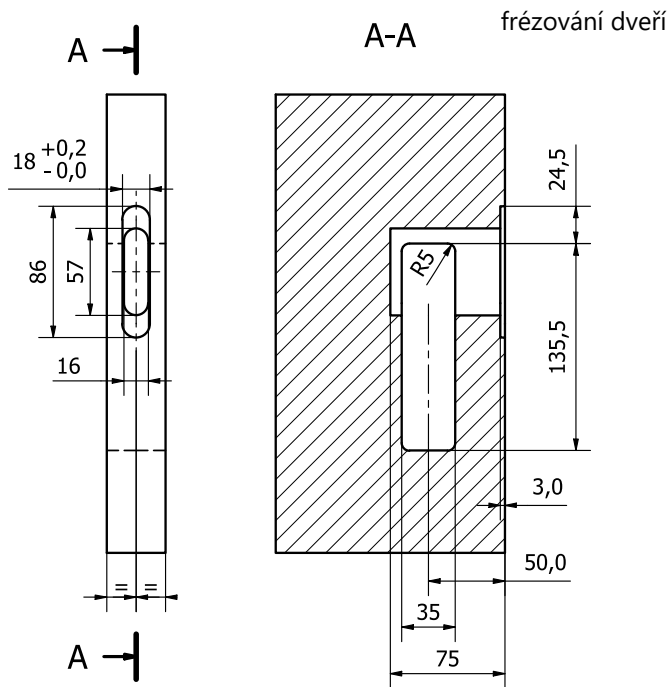

MONTÁŽ MUŠLE ENTRY WC/KOUPELNA

Zámek na posuvné dveře
Mini WC/koupelna

PLATÍ PRO:
Mušle Entry WC
Mušle Minimal II WC
Mušle Maximal II WC