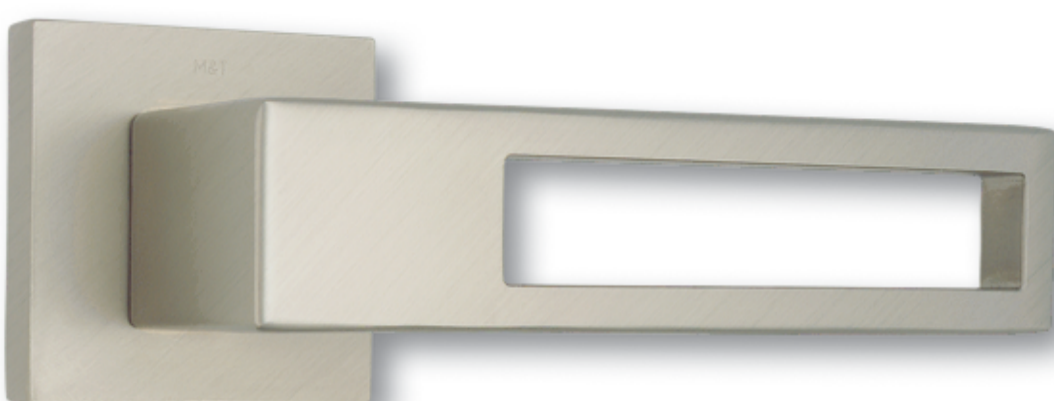

ENTRY

design *F. Wolf*

2. 690 Kč

SNi
matný nikl - broušeno

3. 190 Kč

TiN-C
titan chrom mat

3. 390 Kč

TiN-K
titan černá mat

TERRY

design *F. Wolf*

2. 490 Kč

SNi
matný nikl - broušeno

2. 990 Kč

TiN-C
titan chrom mat

3. 190 Kč

TiN-K
titan černá mat

uvedené ceny bez DPH

M&T
dveře a okenní kování

Chlístovská 3
549 01 Nové Město nad Metují
Czech Republic
phone: +420 491 474 632
fax: +420 491 474 625
e-mail: info@kliky-mt.cz

www.kliky-mt.cz