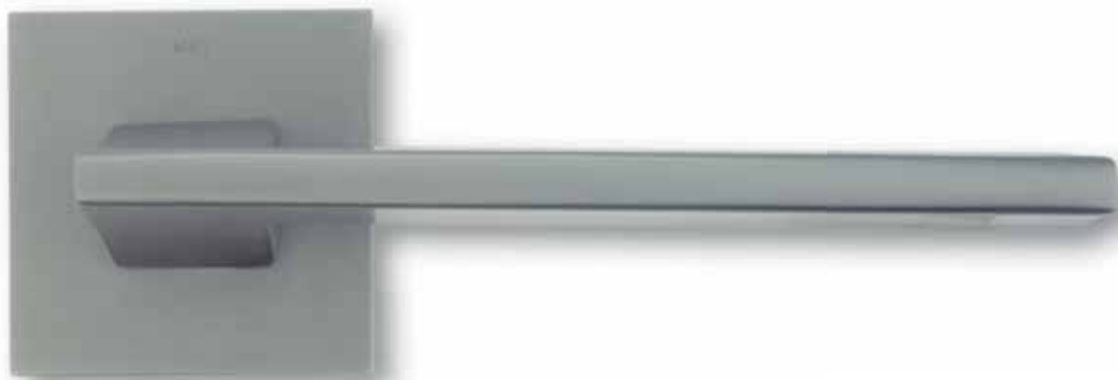

2. 990 Kč

TiN-C
titan chrom mat