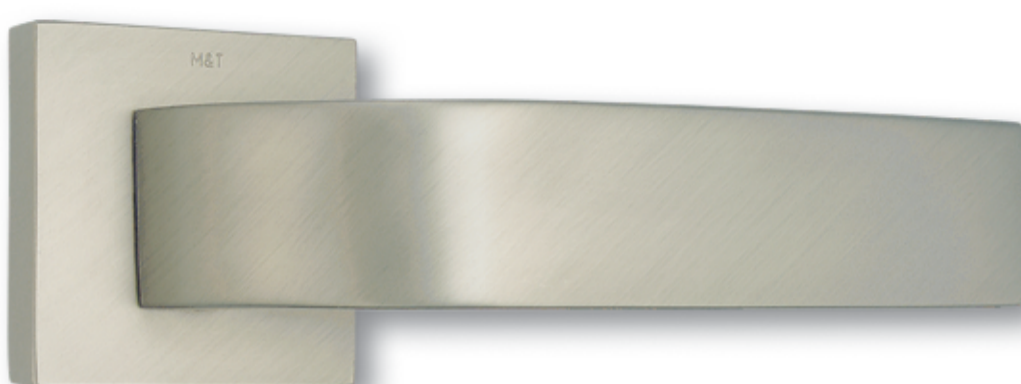

DESIGN 2006

TRINITY

design *Z. Wolf*

2. 290 Kč

SNi
matný nikl - broušeno

2. 790 Kč

TiN-C
titan chrom mat

2. 990 Kč

TiN-K
titan černá mat

MY

design *Z. Wolf*

2. 490 Kč

SNi
matný nikl - broušeno

2. 990 Kč

TiN-C
titan chrom mat

3. 190 Kč

TiN-K
titan černá mat

dozická

cylindrická

WC in

WC ex

ENTRY

design *F. Wolf*

2. 690 Kč