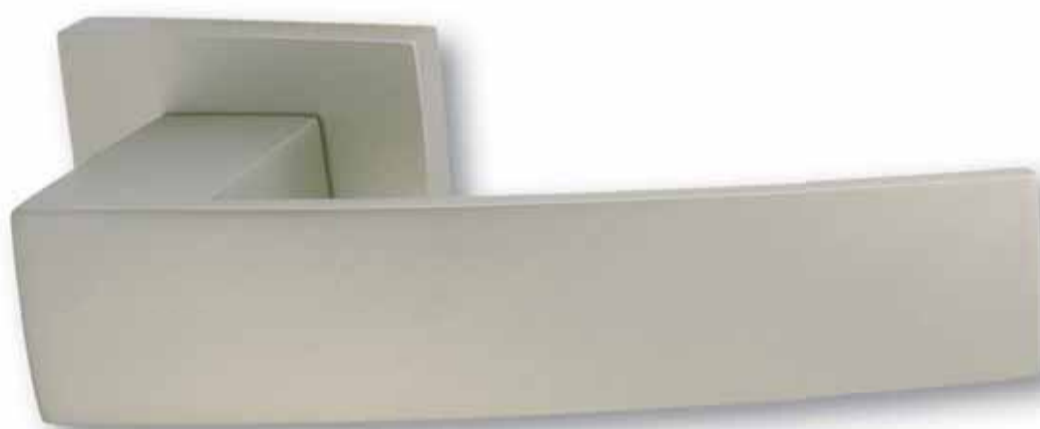

TiN-K
titan černá mat

MY

design *Z. Wolf*

2. 490 Kč

SNi
matný nikl - broušeno

2. 990 Kč

TiN-C
titan chrom mat

3. 190 Kč

TiN-K
titan černá mat

dozická

cylindrická

WC in

WC ex

ENTRY

design *F. Wolf*

2. 690 Kč