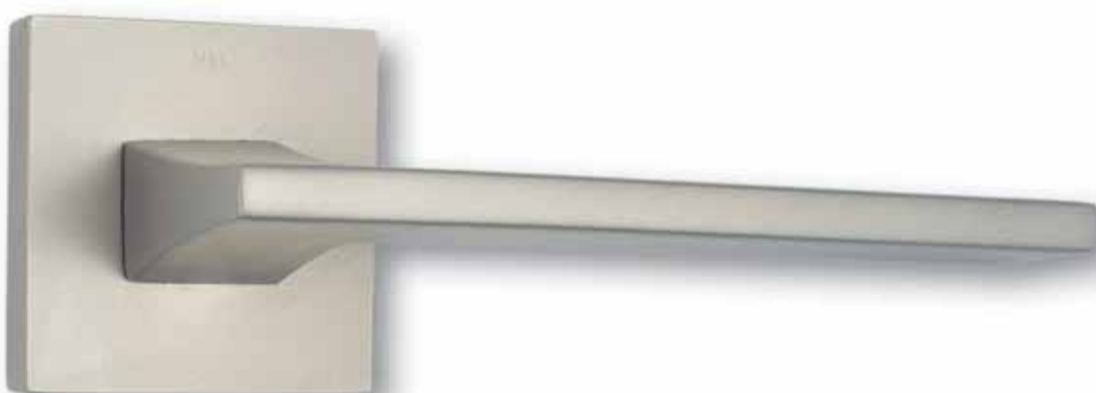

ENTRY

design *F. Wolf*

2. 690 Kč

SNi
matný nikl - broušeno

3. 190 Kč

TiN-C
titan chrom mat

3. 390 Kč

TiN-K
titan černá mat

TERRY

design *F. Wolf*

2. 490 Kč

SNi
matný nikl - broušeno

2. 990 Kč

TiN-C
titan chrom mat

3. 190 Kč

TiN-K
titan černá mat

uvedené ceny bez DPH

M&T
dveře a okenní kování

Chlístovská 3
549 01 Nové Město nad Metují
Czech Republic
phone: +420 491 474 632
fax: +420 491 474 625
e-mail: info@kliky-mt.cz

www.kliky-mt.cz