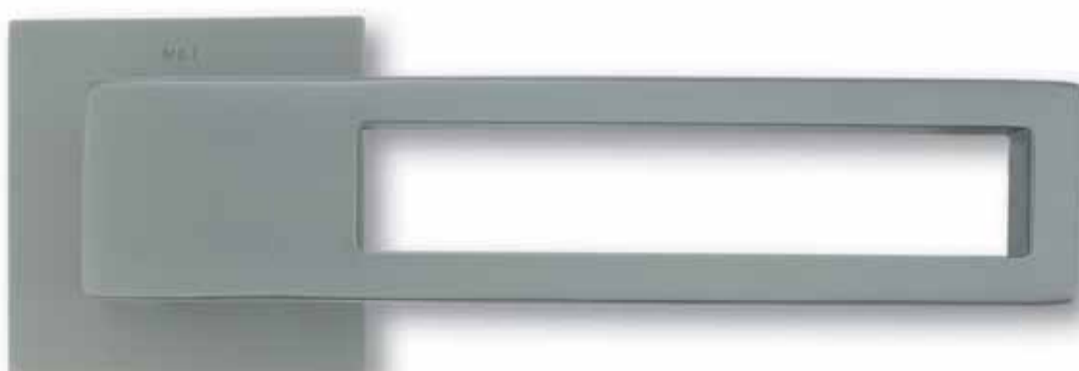

3. 190 Kč

TiN-C
titan chrom mat