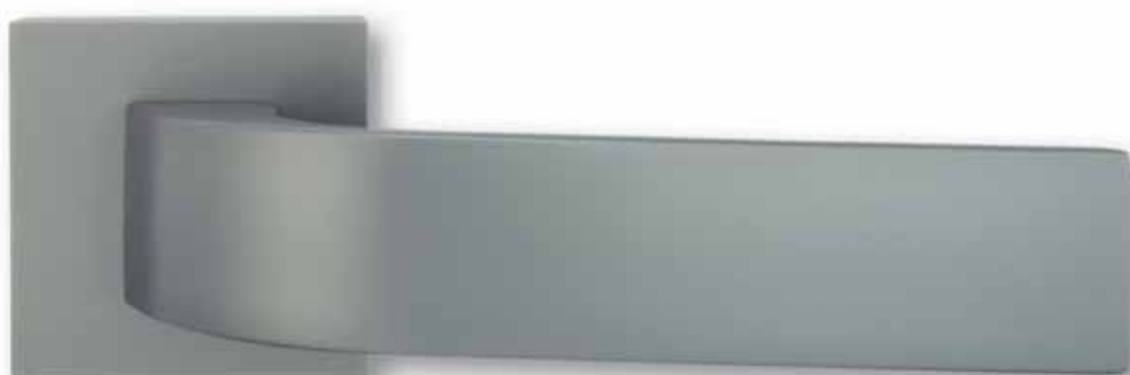

DESIGN 2006

TRINITY

design *Z. Wolf*

2. 290 Kč

SNi
matný nikl - broušeno

2. 790 Kč

TiN-C
titan chrom mat

2. 990 Kč

TiN-K
titan černá mat

MY

design *Z. Wolf*

2. 490 Kč

SNi
matný nikl - broušeno

2. 990 Kč

TiN-C
titan chrom mat

3. 190 Kč

TiN-K
titan černá mat

dozická

cylindrická

WC in

WC ex

ENTRY

design *F. Wolf*

2. 690 Kč